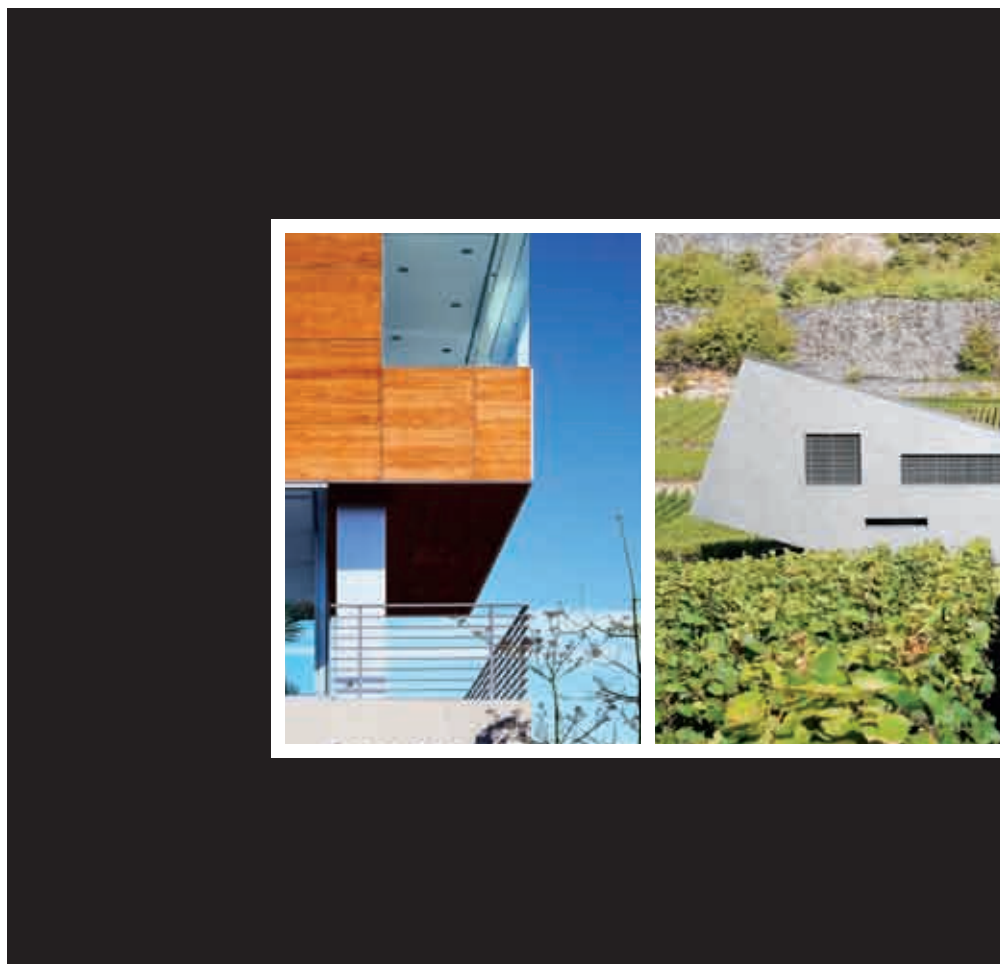

框出新視野

將視覺角度看出的世界停留在空間之中，藉由建築的框架，把大自然一切最好美好的景色與時分，記憶在結構體內，如同藝術畫作一般，卻又可追隨四季腳步向前移轉。一股在建築界相當盛行的「框架風潮」，牽引出建築型態的制式侷限，本期DECO雜誌將介紹分別來自瑞士、加州三個具有原創性的設計空間，在不同的維度裡看到超越形體的不設限場域。

Frame
the
New Vision

文 = 許筠靈

資料暨圖片提供 = Nunatak Architectes Sarl (www.nunatak.ch)、Studio Pali Fekete architects (www.spfa.com)、John Friedman Alice Kimm Architects (www.jfak.net)